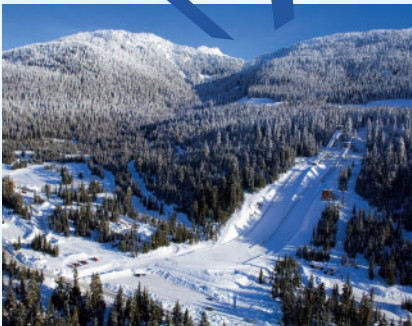

Sportstätten

VANCOUVER UND UMGEBUNG

In Vancouver sollen die Wettbewerbe in den Sportarten Eishockey, Shorttrack, Curling und Eiskunstlauf in vier Hallen ausgetragen werden. Hierzu zählen die UBC Thunderbird Arena, das Pacific Coliseum, der Canada Hockey Place und Vancouver Olympic Coliseum. Weiterhin finden im BC Place Stadium die Eröffnungs- und die Abschlussfeier sowie fast täglich die Siegerehrungen statt. Im Vorort Richmond werden im Richmond Oval die Wettbewerbe der Eisschnellläufer, im 30 km entfernten West Vancouver am Cypress Mountain jene der Ski-Freestyler und Snowboarder stattfinden.

WHISTLER

Etwa 125 km von Vancouver entfernt wird sich Whistler als Austragungsort der alpinen und nordischen Skiwettbewerbe sowie der Biathlon-, Bob-, Rodel- und Skeletonwettbewerbe als zweites olympisches Zentrum neben Vancouver präsentieren. Die Siegerehrungen der Wettbewerbe in Whistler finden in der Whistler Celebration Site statt.

Whistler Sliding Centre

Whistler Creekside

Whistler Olympic Park

Cypress Mountain

Canada Hockey Place

Pacific Coliseum

Vancouver Olympic Centre

Richmond Oval